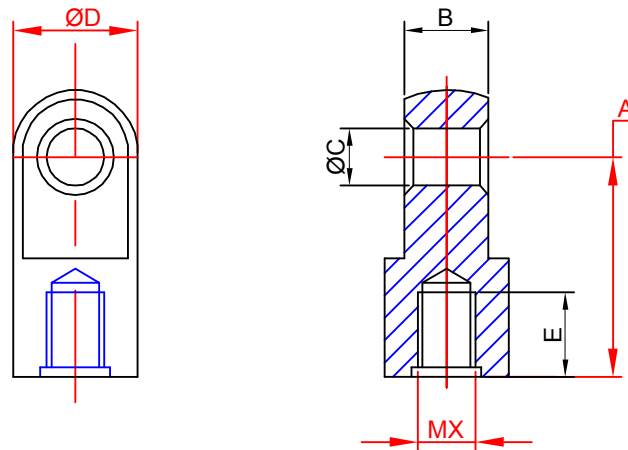

SPRINFORS

Металлическая проушина

Ref. No	Размеры (mm)					
	A	B	$\text{ØC}^{+0.1}$	ØD	E	MX
7701	12	3	4.1	8	5	M3x0.5
7702	12	3	4.1	8	5	M3.5x0.6
7703	12	3	4.1	8	5	M4x0.7
7704	12	4	4.1	8	5	M3x0.5
7705	12	4	4.1	8	5	M3.5x0.6
7706	12	4	4.1	8	5	M4x0.7
7707	12	5	4.1	8	5	M3x0.5
7708	12	5	4.1	8	5	M3.5x0.6
7709	12	5	4.1	8	5	M4x0.7